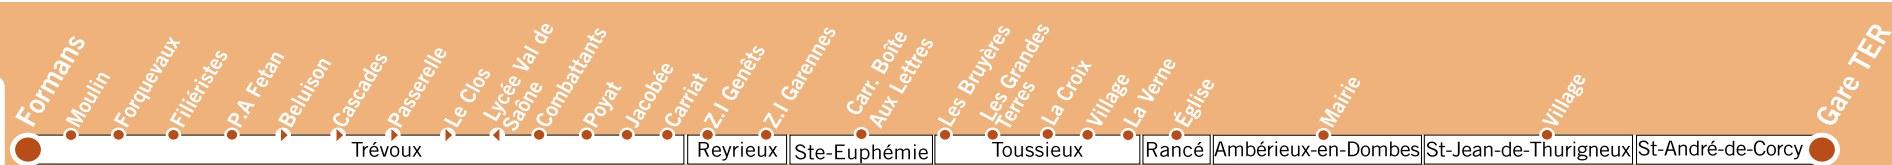

INFO-TRAVAUX

Horaires
du 30 août 2021
au 16 mars 2022

Saônibus
Dombes Saône Vallée nous rapproche

LIGNE C

Horaires pendant les travaux du 30 août 2021 au 16 mars 2022

Accessible uniquement sur réservation du lundi au vendredi